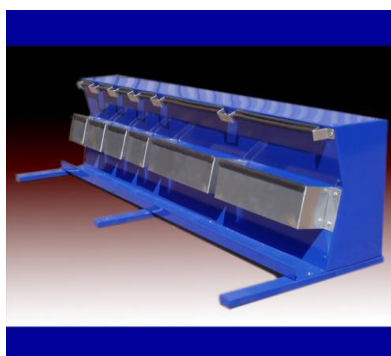

Комбинированные стойки для хранения горных лыж и сноубордов

Код	Наименование	Цена
ГЛ-7.1	1 сноуборд и 4 пары лыж, стационарная, односторонняя.	12312,2
ГЛ-7.2	3 сноуборда и 5 пар лыж, стационарная, односторонняя. Размеры: 1 90x410x385мм; Масса 23кг.	17500,1
ГЛ-7.3	2 сноуборда и 4 пары лыж, стационарная, односторонняя. Размеры:	13616,2