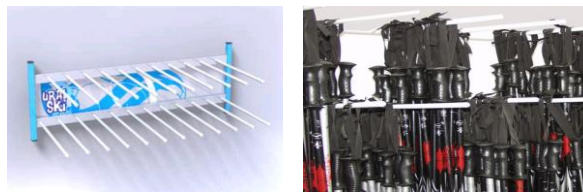

Оборудование для горнолыжных трасс

Код	Наименование	Цена
ГЛ-1.1	Опора сетчатого ограждения крепление на анкерные болты к фундаменту Высота 3500	23596,6
ГЛ-9.1	Стойки установки заснеживания Вращение вокруг оси и механическое поднятие вверх. h=2500мм в опущенном положении. Высота максимального подъема 5700	64931,6

Шкаф для хранения обуви и спортивного горнолыжного инвентаря

Код	Наименование	Цена
ГЛ-23.1	Шкаф для хранения обуви и спортивного горнолыжного инвентаря 2100x390x400	8055,6
ГЛ-23.2	Шкаф для хранения одежды со скамейкой (1 секция) 1910x400x500	7906,0
ГЛ-23.3	Шкаф электрический для сушки полотенец 1860x1200x550	66757,8